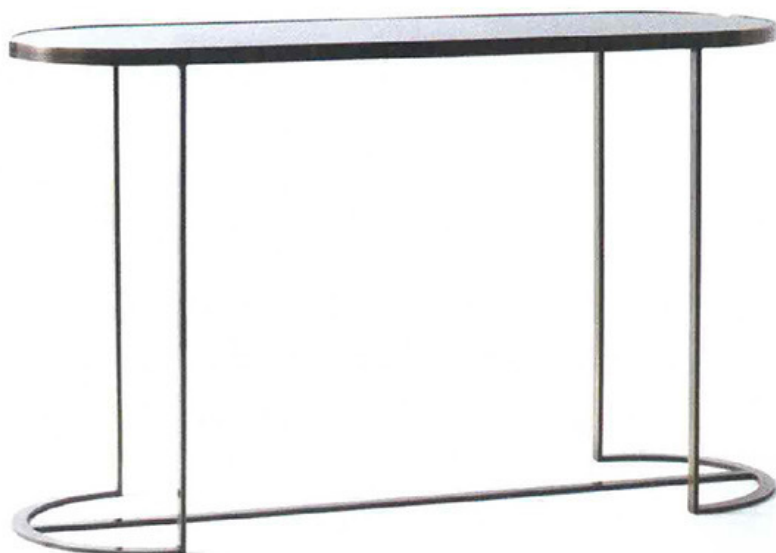

■ La famiglia di tavolini *Venezia*, progettata da Simone Ciarmoli e Miguel Queda per **Cantori**, si allarga ora alla console. Varie le tecniche adottate per decorare i piani: *Liquid Gold*, a pennello, per una trama tessile; *Blue Moon* e *Black Moon*, foglia d'argento, acquaragia e acrilico per un effetto pittorico.

■ *The Venezia family of tables, designed by Simone Ciarmoli and Miguel Queda for **Cantori**, now includes a console table. Various techniques were used to decorate the table tops: **Liquid Gold**, done in brushwork, with fabric effect; and **Blue Moon** and **Black Moon**, silver leaf, white spirit and acrylic with a pictorial effect.*

SALONE, PAVILION 1